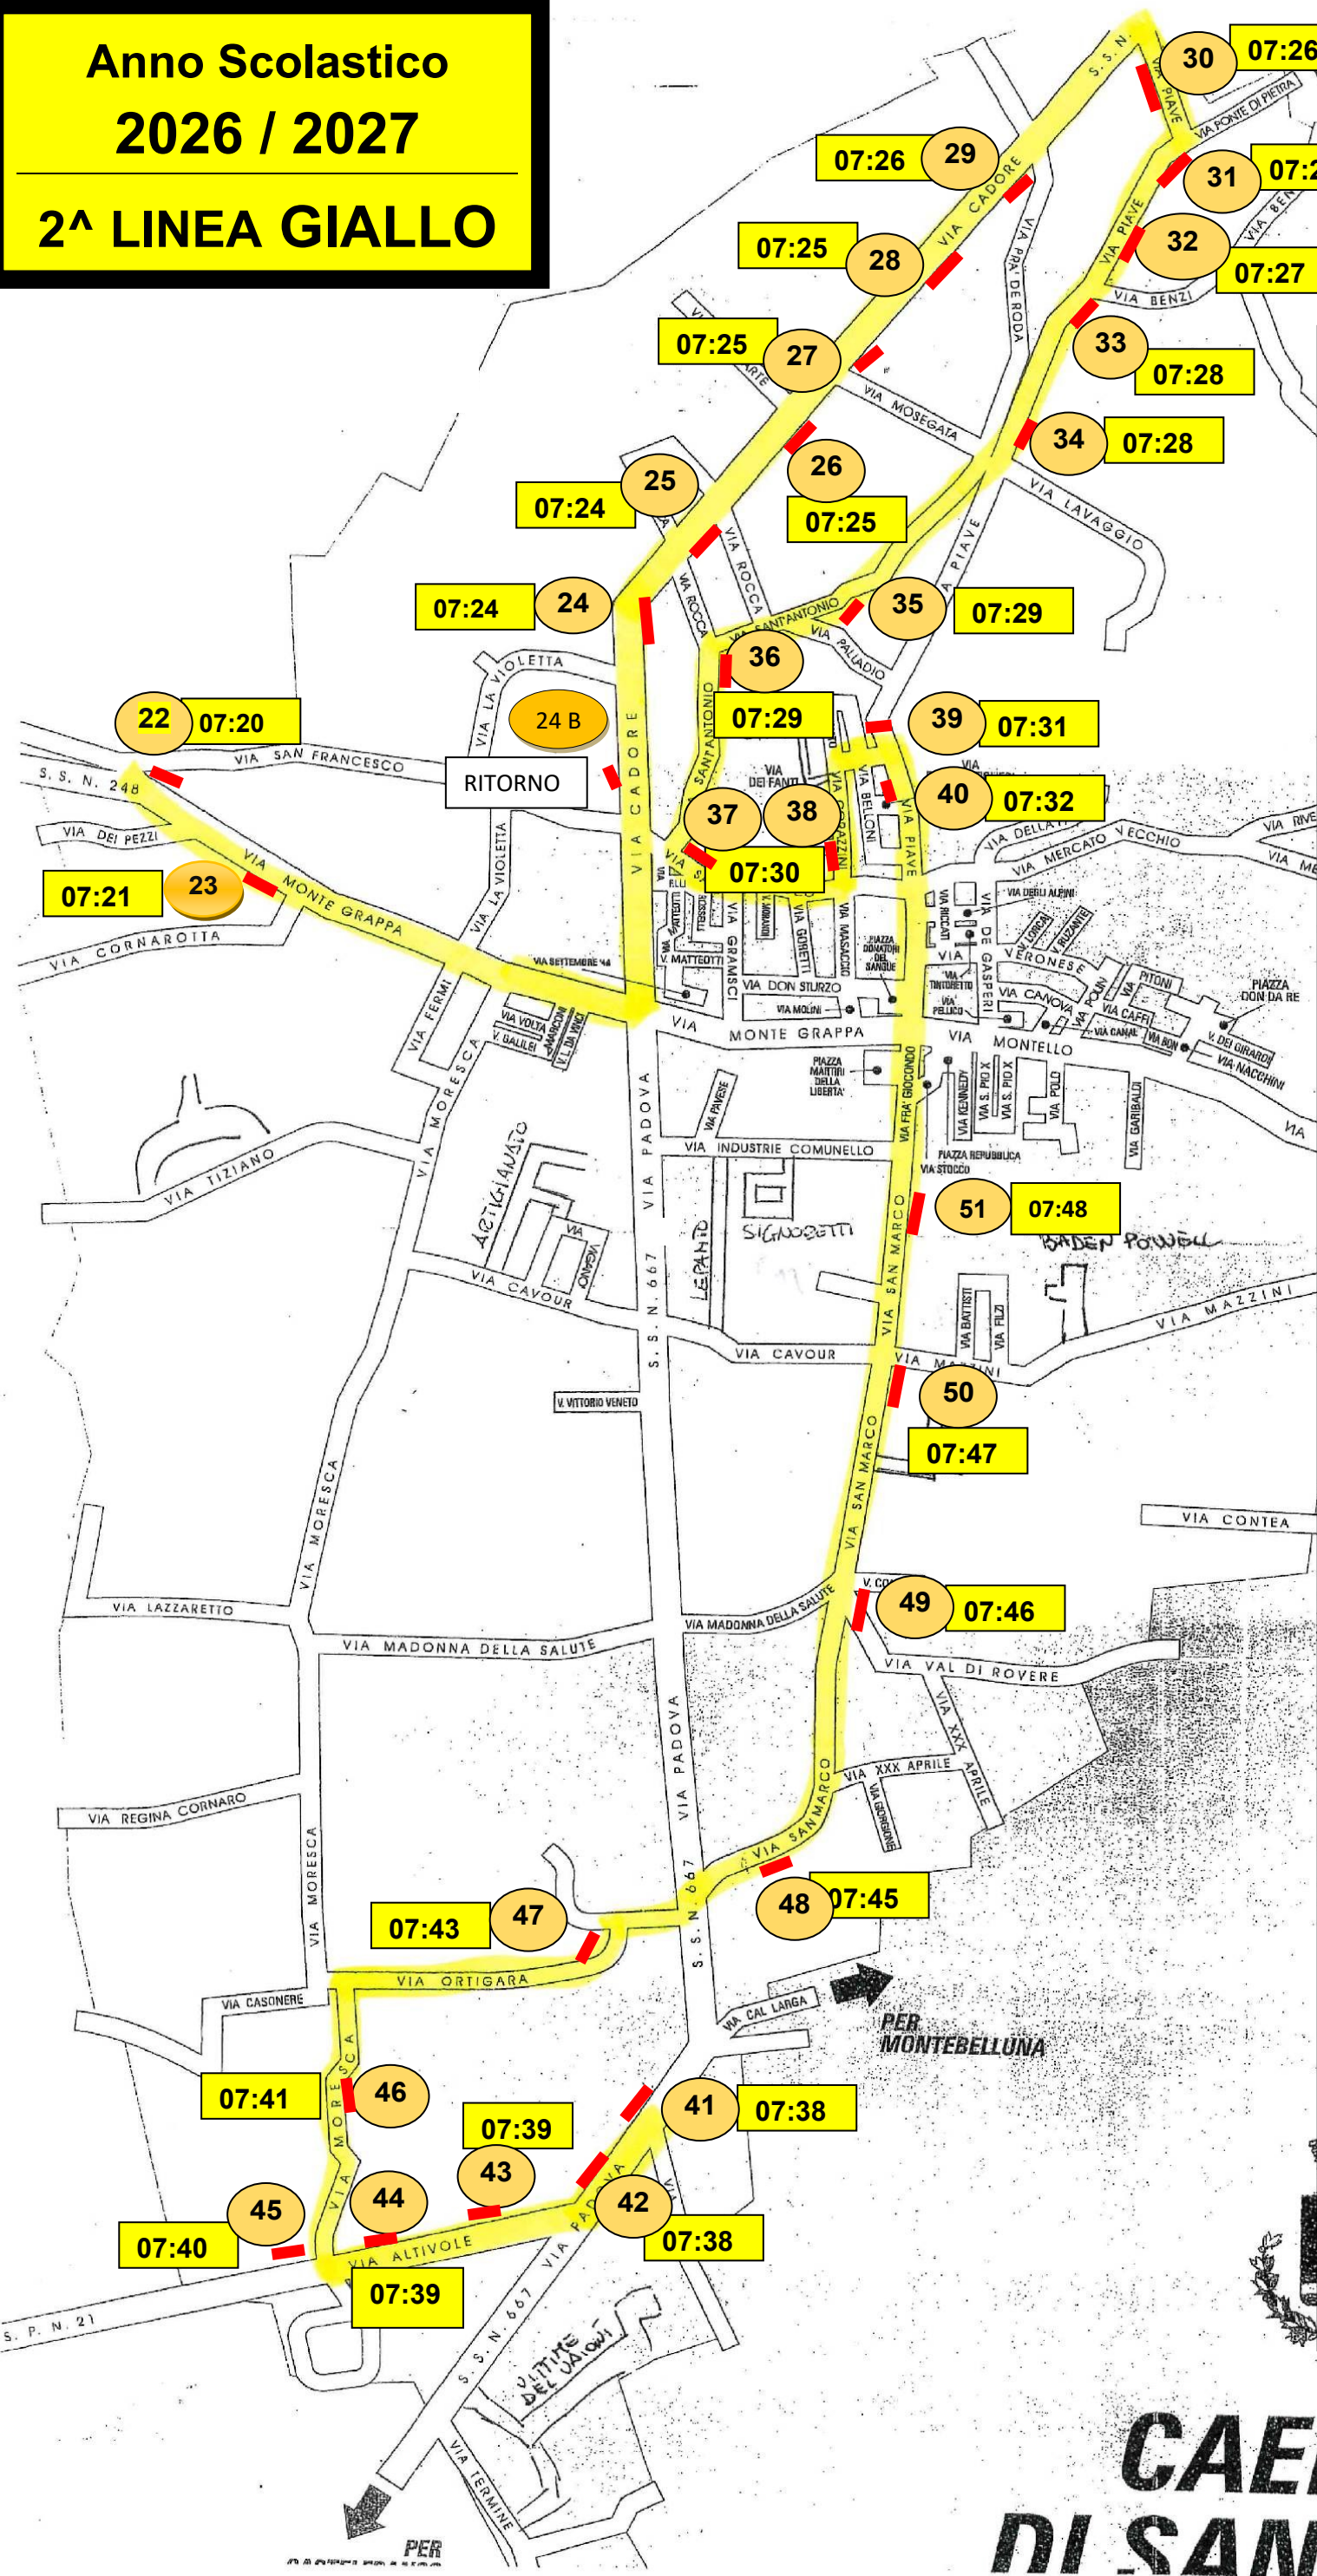

**Anno Scolastico  
2026 / 2027  
2<sup>A</sup> LINEA GIALLO**

PER MONTEBELLUNA CROCIETTA

2 <sup>A</sup> LINEA GIALLO	
Fermata	Ora
22	07:20
23	07:21
24	07:24
24 B	SOLO RITORNO
25	07:24
26	07:25
27	07:25
28	07:25
29	07:26
30	07:26
31	07:27
32	07:27
33	07:28
34	07:28
35	07:29
36	07:29
37	07:30
38	07:30
39	07:31
40	07:32
41	07:38
42	07:38
43	07:39
44	07:39
45	07:40
46	07:41
47	07:43
48	07:45
49	07:46
50	07:47
51	07:48

**CAER  
DI SAN**

Ore 7.53 Scuola Media e  
Ore 7.55 Scuola Elementare