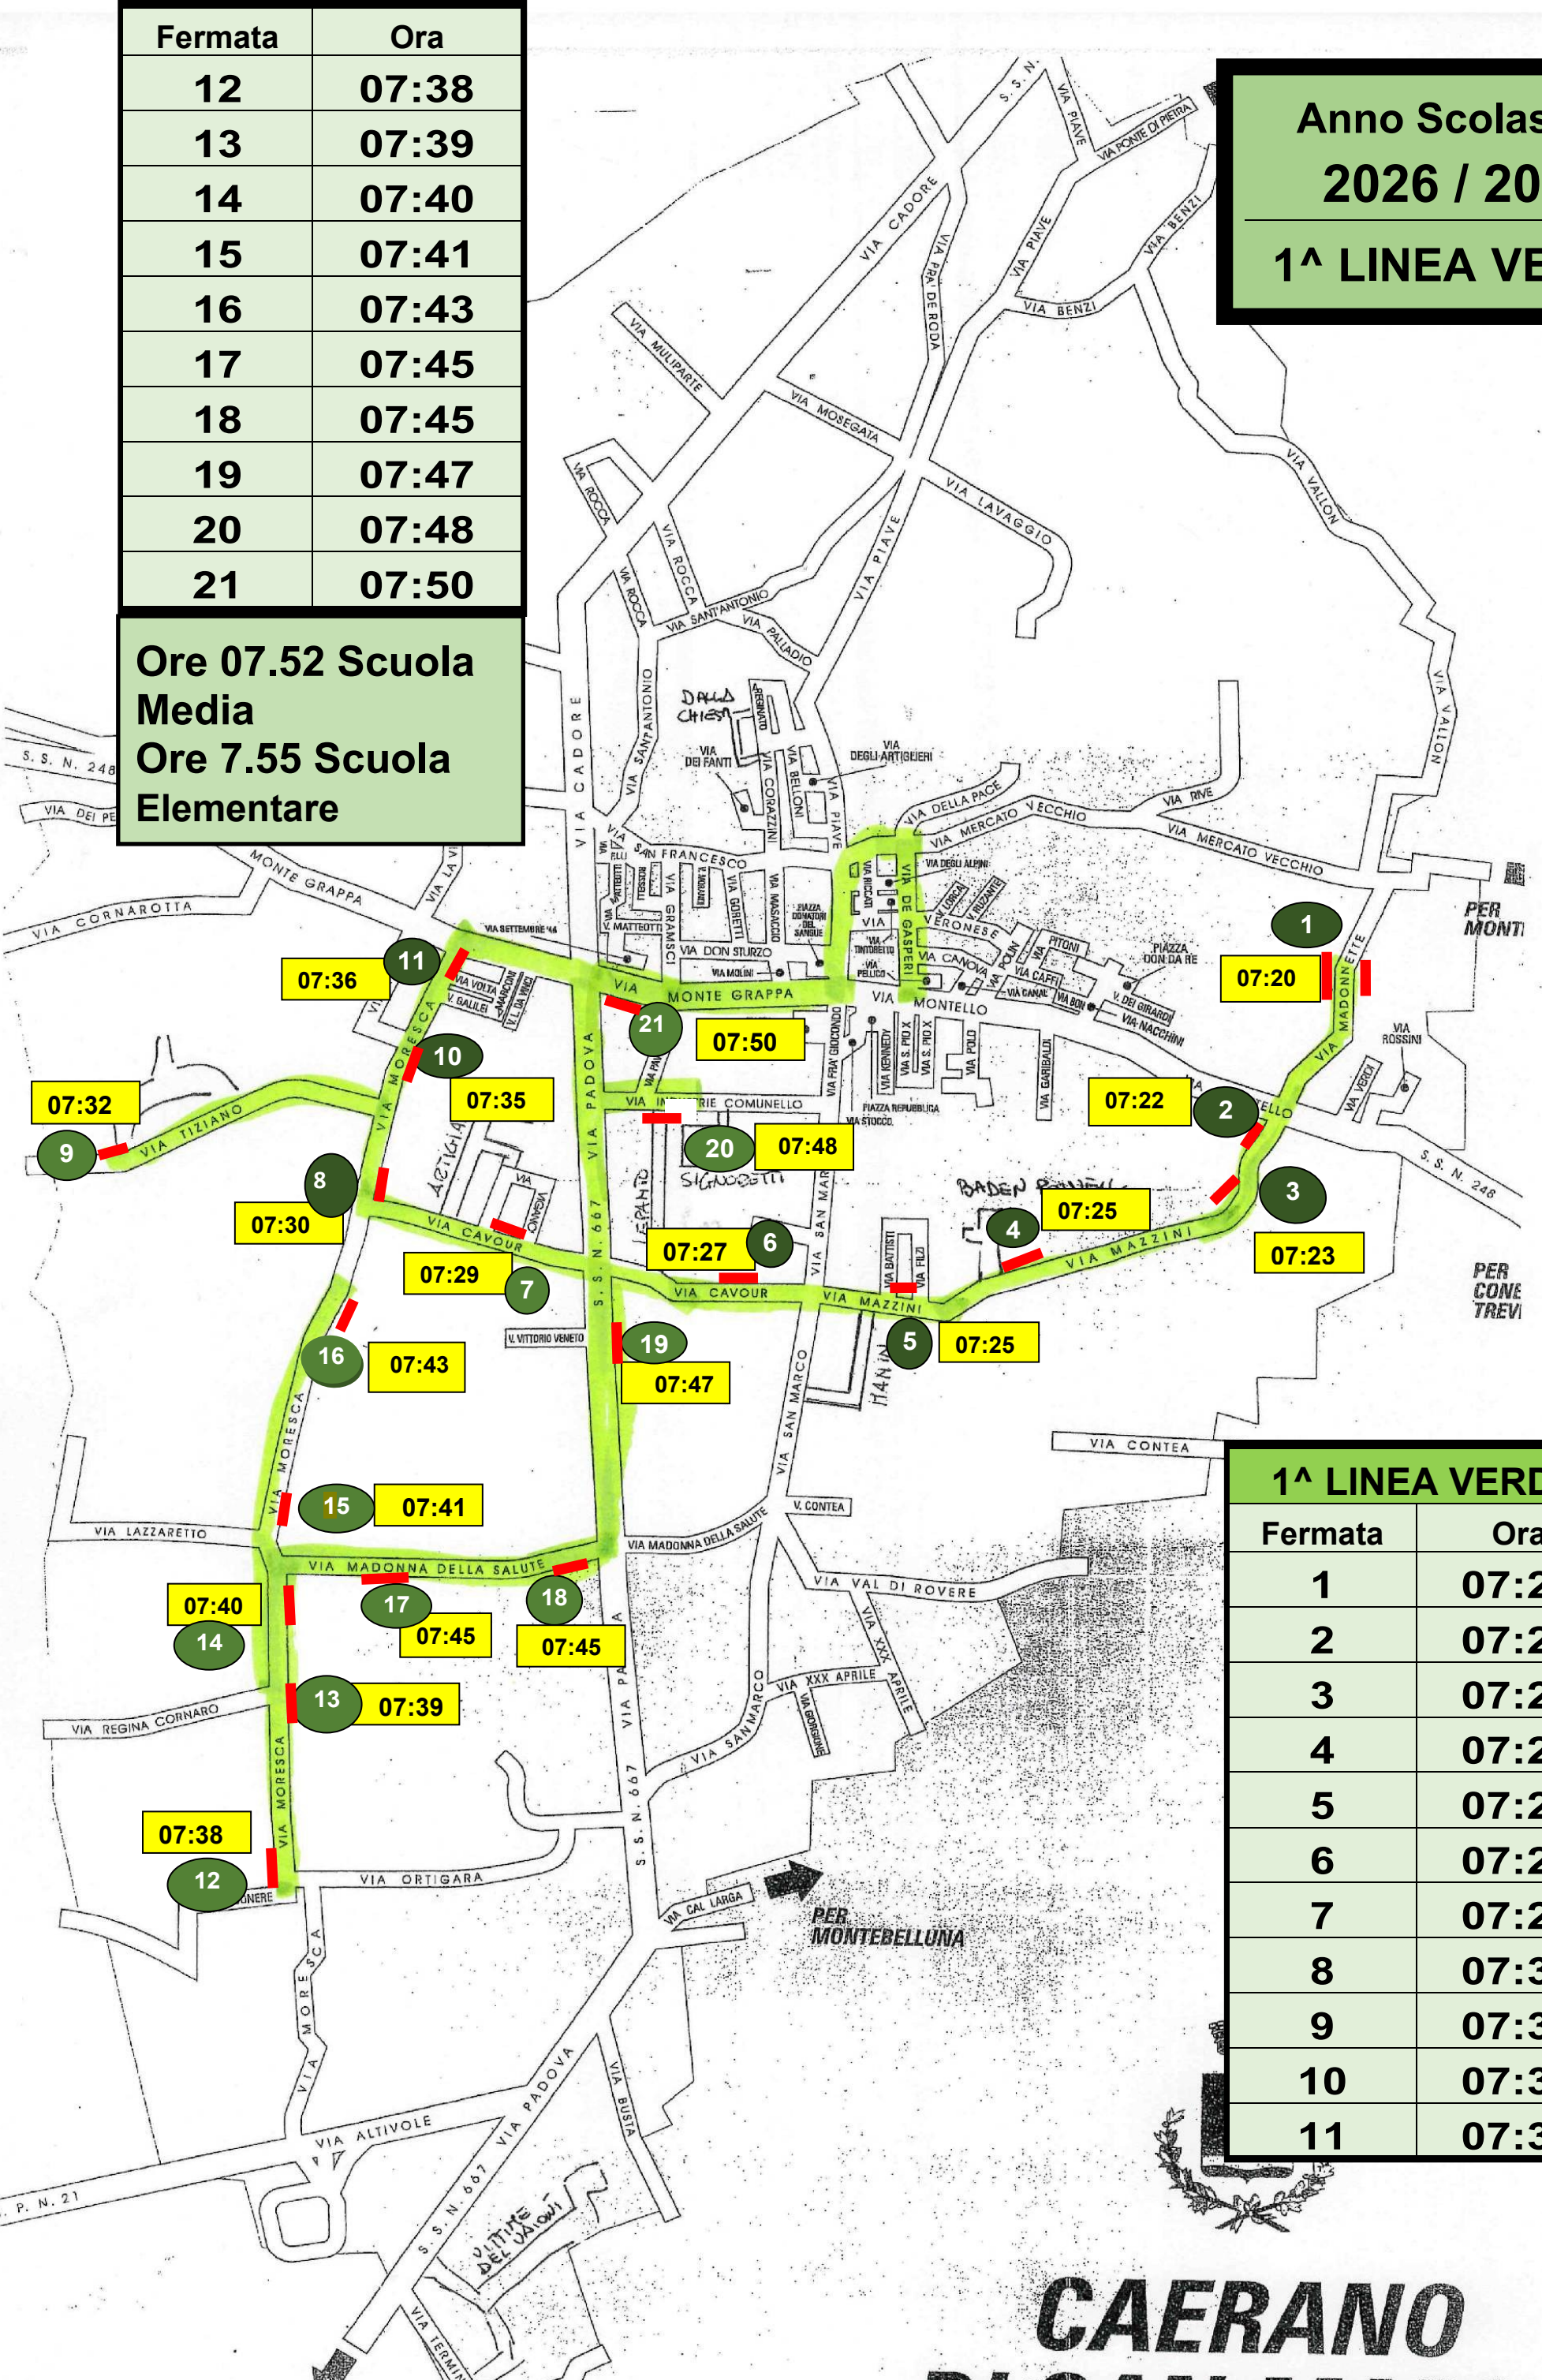

Fermata	Ora
12	07:38
13	07:39
14	07:40
15	07:41
16	07:43
17	07:45
18	07:45
19	07:47
20	07:48
21	07:50

Ore 07.52 Scuola
Media
Ore 7.55 Scuola
Elementare

Anno Scolastico
2026 / 2027
1^A LINEA VERDE

1 ^A LINEA VERDE	
Fermata	Ora
1	07:20
2	07:22
3	07:23
4	07:25
5	07:25
6	07:27
7	07:29
8	07:30
9	07:32
10	07:35
11	07:36