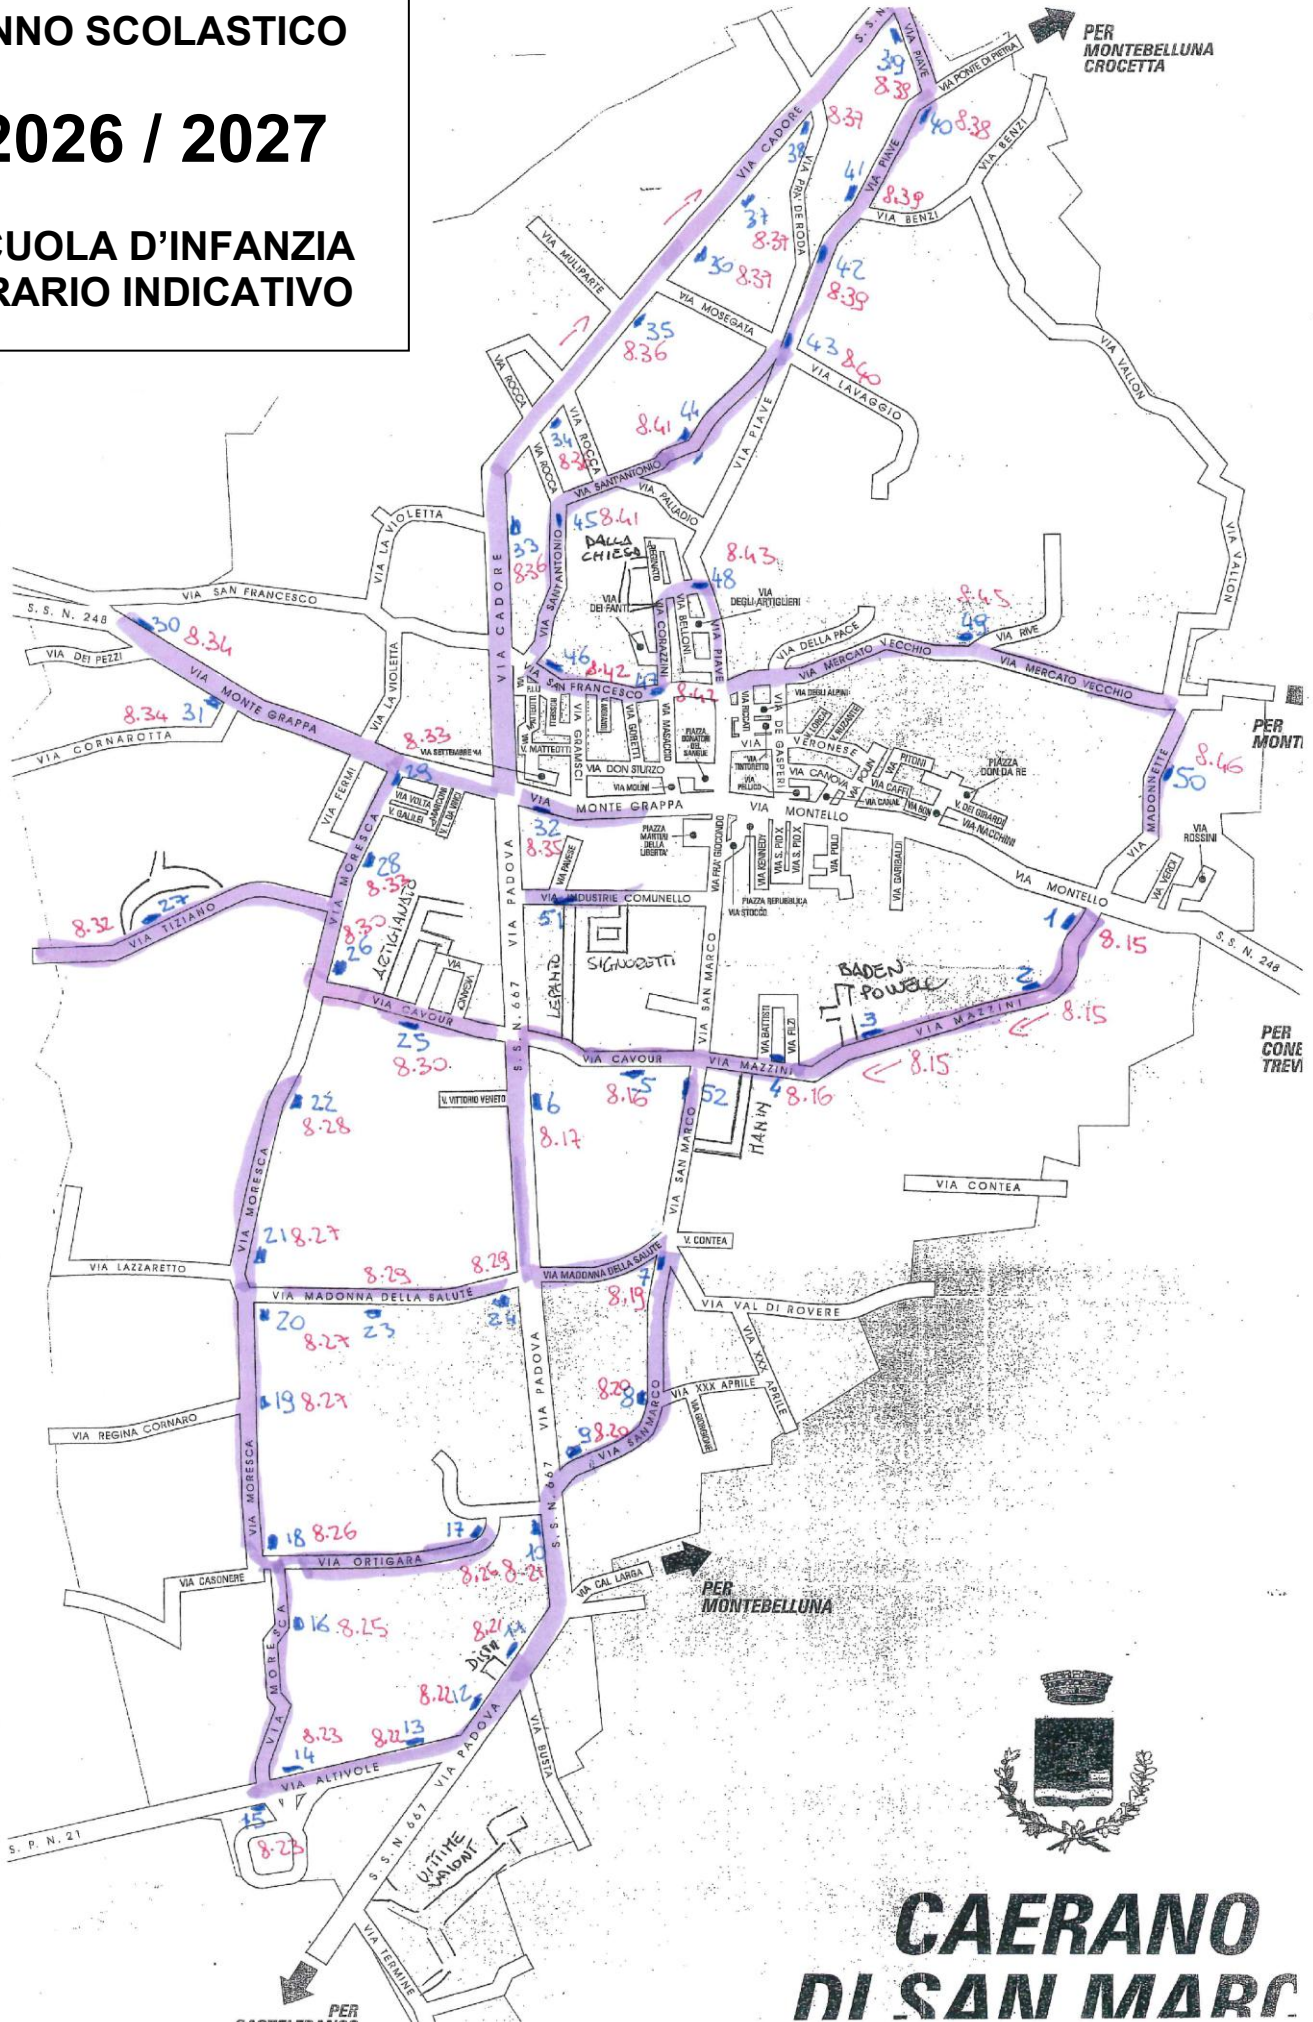

ANNO SCOLASTICO

2026 / 2027

SCUOLA D'INFANZIA
ORARIO INDICATIVO

**CAERANO
DI SAN MARCO**